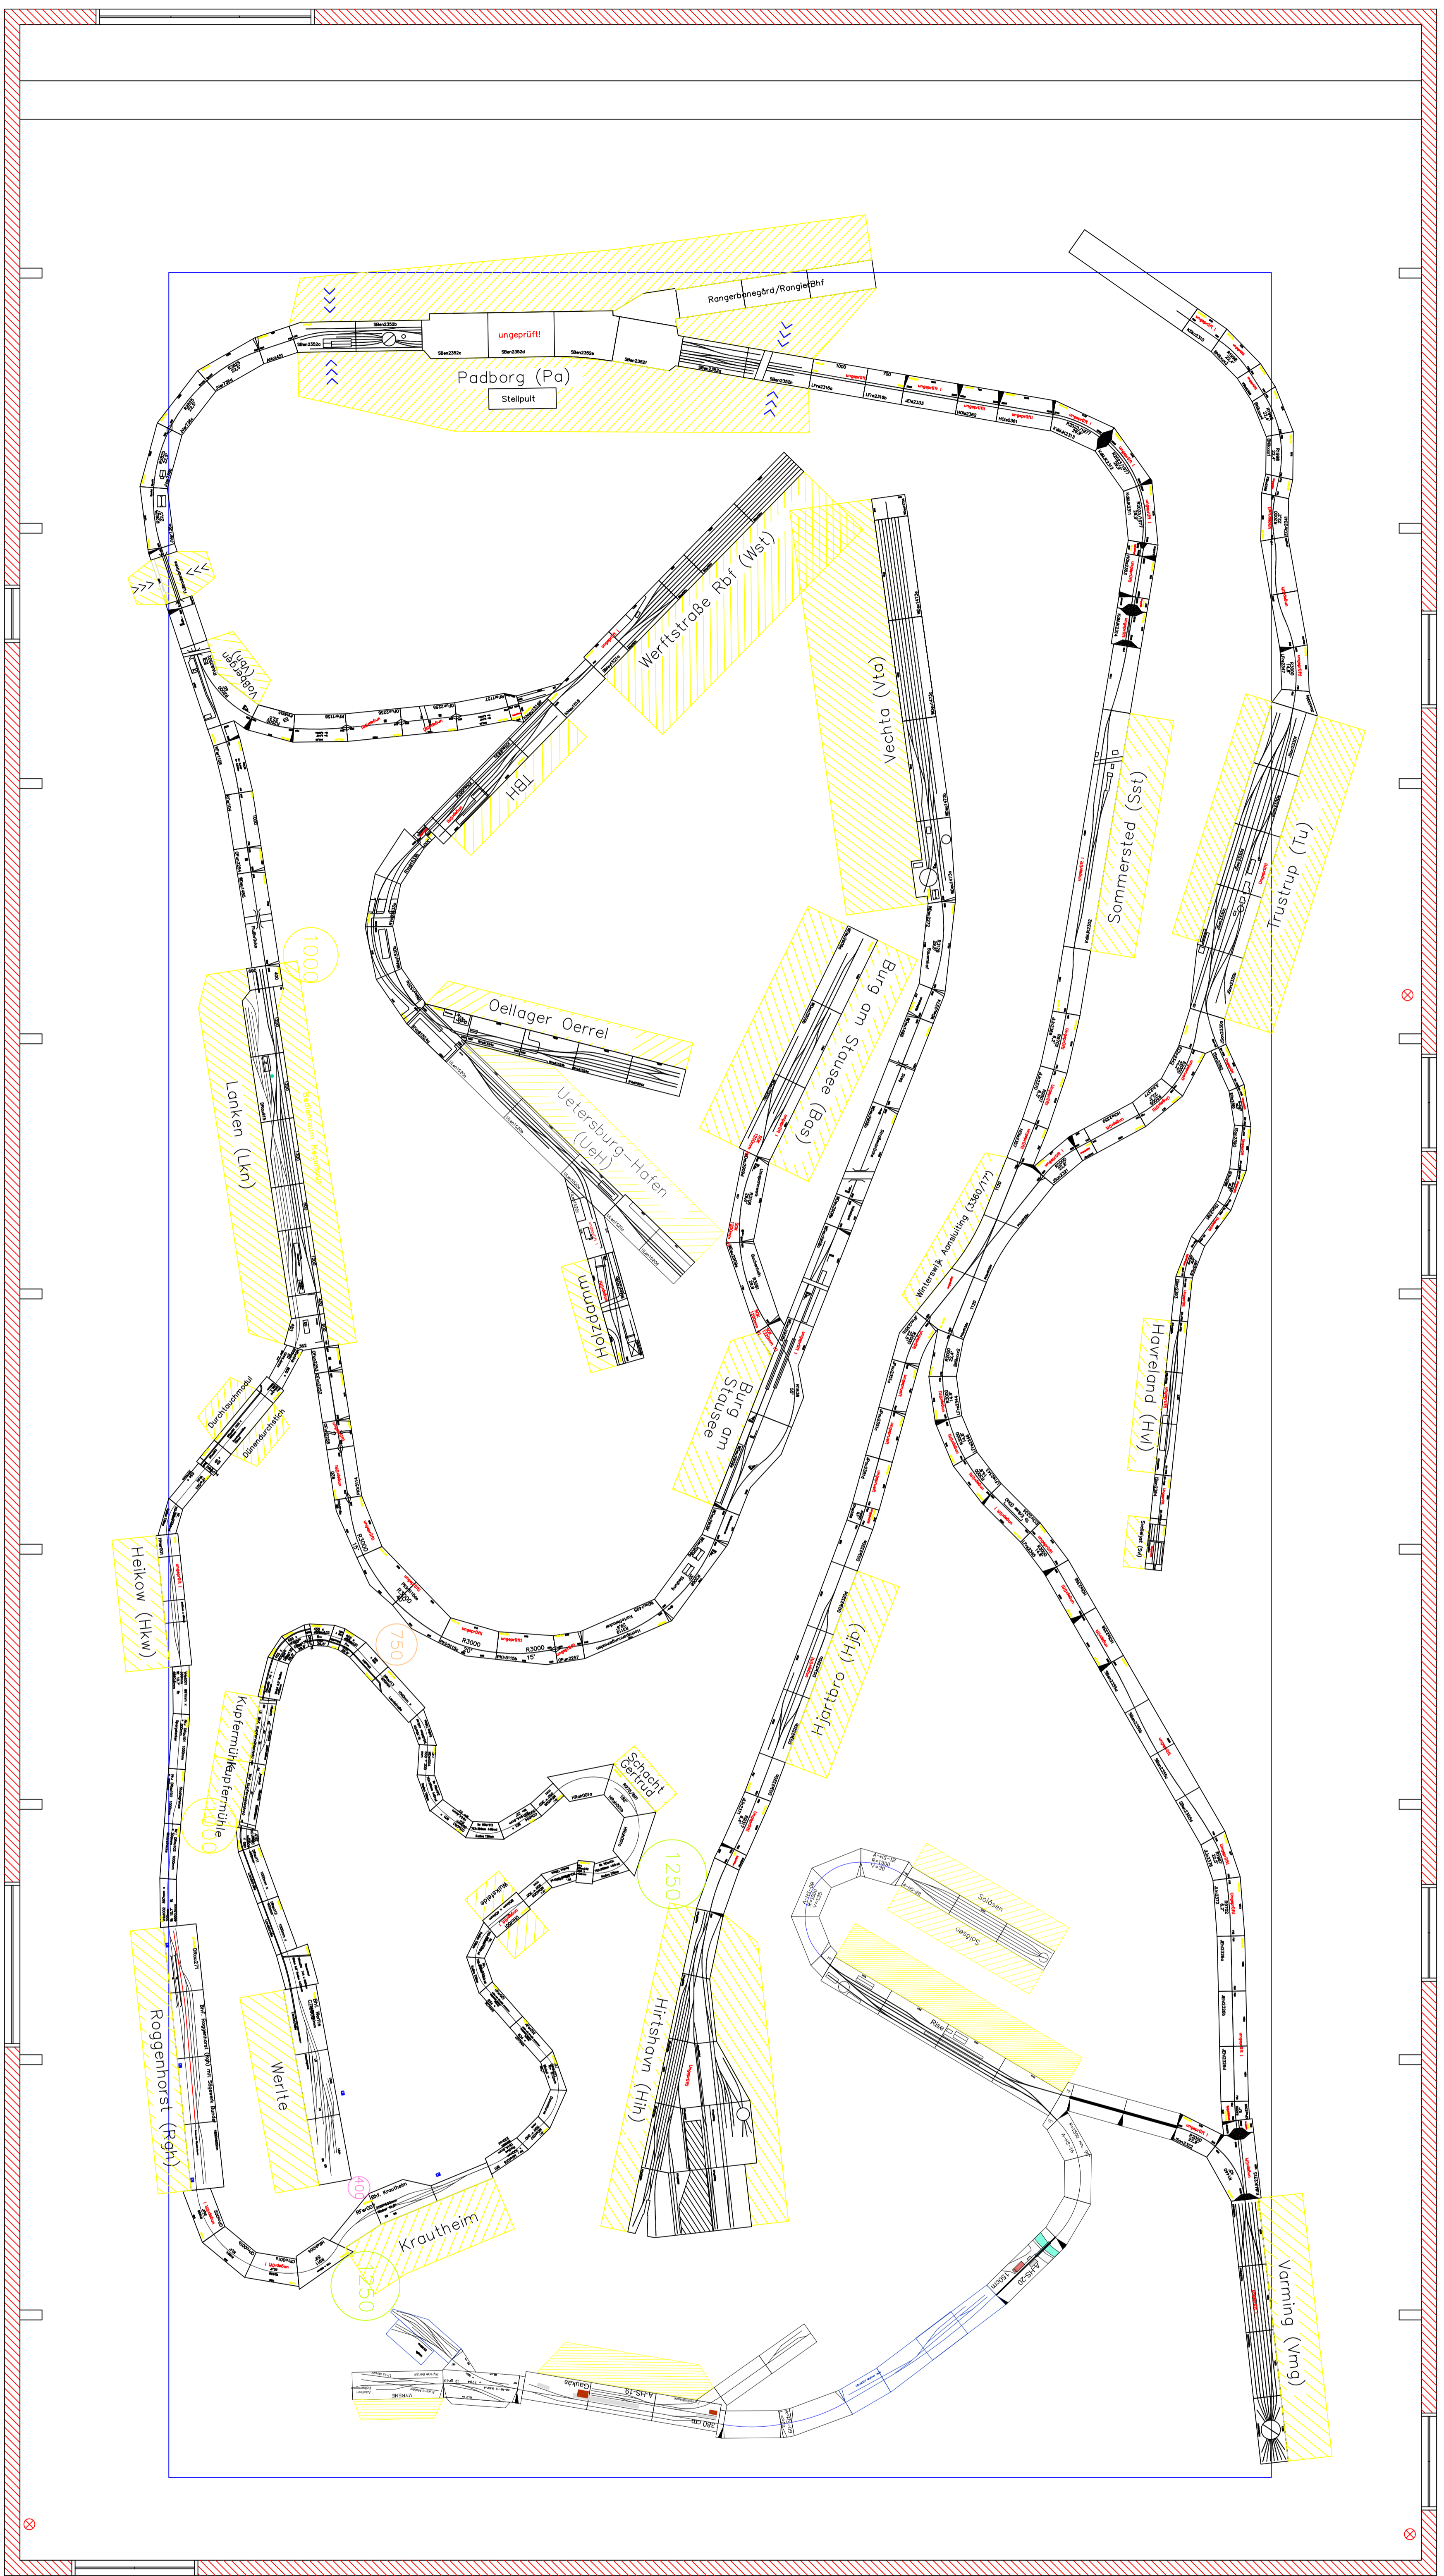

# Hovedindgang

Til Hq1 2

**Kd**  
**Mjk**  
 Kolding Modelerhåndværk  
 KRUM Hallene  
 Layout - RENOV - 2010

|          |              |
|----------|--------------|
| Scale    | 1:50         |
| Drawn by | KRUM - Hal 1 |