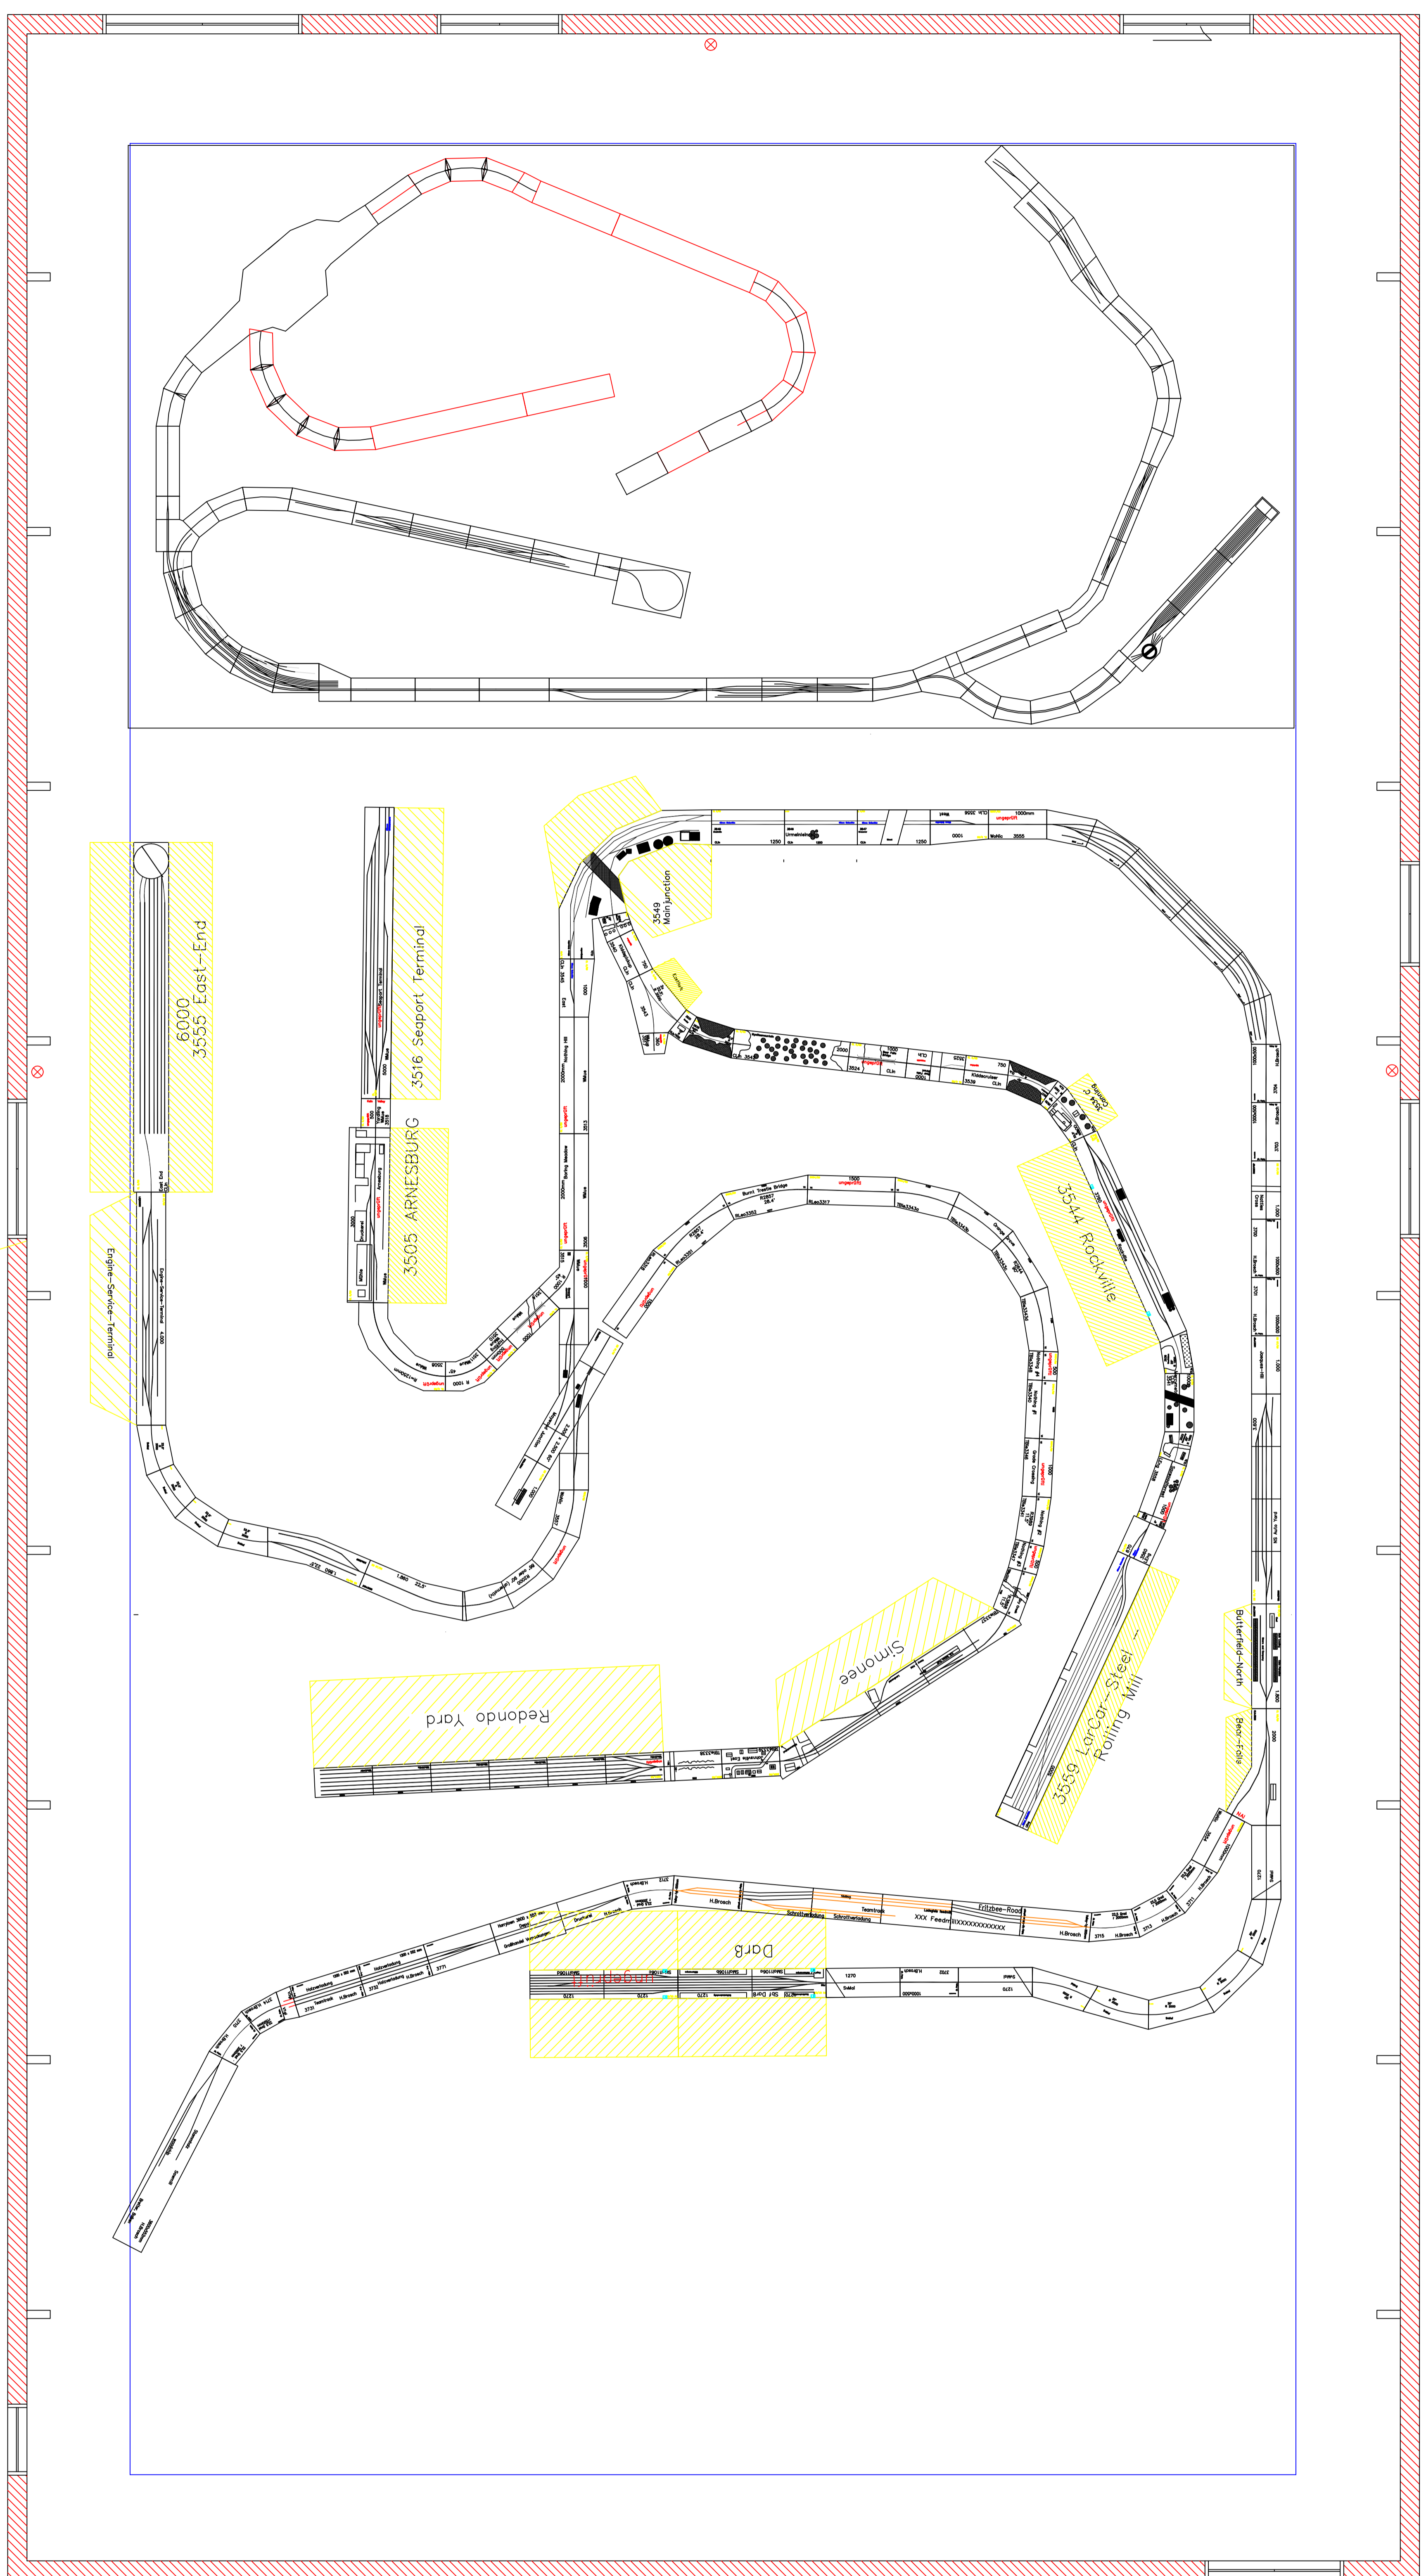

Til Hal

Kd
Mjk

Kolding Modeljernbaneklub
 KRFUM Haldene
 Layout - PREMIO-2008

Scale
 1 : 50

Drawn by
 KRFUM - Hal 2